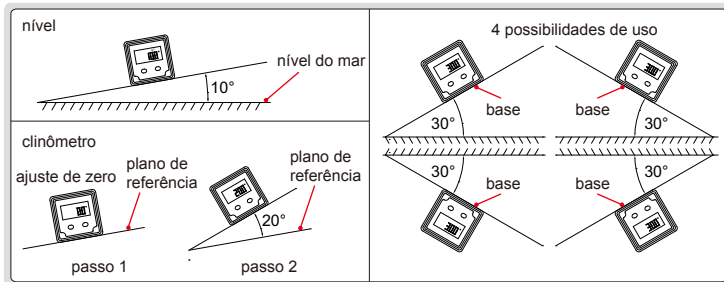

VISOR
ILUMINADO

NÍVEL
ABSOLUTO

BASE
MAGNÉTICA

VISOR DIGITAL MUDA DE POSIÇÃO MESMO
QUANDO O INSTRUMENTO ESTÁ INVERTIDO

NÍVEL DIGITAL E CLINÔMETRO

- Estrutura de alumínio
- Base magnética
- O visor digital muda de posição mesmo quando o instrumento está invertido
- A iluminação é ligada automaticamente quando em uso e desligada automaticamente 15 minutos após o uso
- O nível do mar é permanente e não há necessidade de calibração mesmo quando há troca da bateria
- Teclas: Liga/Desliga, zero, medição absoluta e incremental
- Alimentação por uma bateria AAA
- Desligamento automático em 5 minutos

2170-1

Código	Capac.	Resolução	Exatidão
2170-1	4x90°	0.1° (=1.745mm/m)	a 0° e 90°: ± 0,1°; outros: ± 0,2°