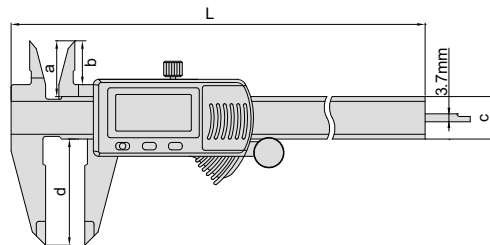

PAQUÍMETRO DIGITAL

ATENÇÃO: SEM
SAÍDA DE DADOS

1112-150

- Resolução: 0.01mm/0.0005"
- Teclas: zero, liga/desliga/mm/polegada
- Desligamento automático, movendo o cursor o instrumento liga
- Bateria CR2032
- Atende a norma DIN862
- Fabricado em aço inoxidável temperado

(mm)

Código	Capacidade	Exatidão	L	a	b	c	d
1112-150	0-150mm/0-6"	±0.03mm	236	21	16	16	40