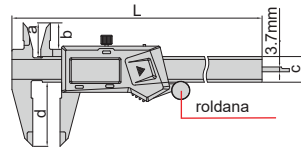

# PAQUÍMETRO DIGITAL

- Resolução: 0,01mm/0.0005"
- Teclas: liga/desliga, zero, mm/polegada
- Desligamento automático, movendo o cursor o instrumento liga
- Bateria CR2032
- Saída de dados
- Atende a norma DIN862
- Fabricado em aço inoxidável temperado
- Acessórios opcionais: sistemas de transmissão de dados (códigos **7315-21**, **7302-21**)

DATA  
OUTPUT

**INSPECTION  
CERTIFICATE**  
TRACEABLE TO DKD

**1108-150**

Código	Capacidade	Exatidão	Roldana	L	a	b	c	d
<b>1108-150 *</b>	0-150mm/0-6"	±0.02mm	com	236mm	21mm	16mm	16mm	40mm
<b>1108-200 *</b>	0-200mm/0-8"	±0.03mm	com	286mm	24mm	19mm	16mm	50mm
<b>1108-250 *</b>	0-250mm/0-10"	±0.03mm	com	350mm	25mm	20.5mm	16mm	60mm
<b>1108-300 *</b>	0-300mm/0-12"	±0.03mm	com	400mm	25mm	20.5mm	16mm	60mm
<b>1108-150W *</b>	0-150mm/0-6"	±0.02mm	sem	236mm	21mm	16mm	16mm	40mm
<b>1108-200W *</b>	0-200mm/0-8"	±0.03mm	sem	286mm	24mm	19mm	16mm	50mm
<b>1108-250W *</b>	0-250mm/0-10"	±0.03mm	sem	350mm	25mm	20.5mm	16mm	60mm
<b>1108-300W *</b>	0-300mm/0-12"	±0.03mm	sem	400mm	25mm	20.5mm	16mm	60mm