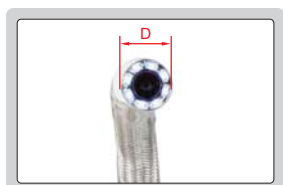

VIDEOSCÓPIO COM VISÃO 360°

CABO REVESTIDO DE MALHA DE AÇO COM RESISTÊNCIA À QUEBRA E DESGASTE

O CABO PODE SER DOBRADO E POSICIONADO EM QUALQUER DIREÇÃO

IP65 WATERPROOF

posicionamento em qualquer direção

giro de 360° no sentido horário e anti-horário

curvado dentro de $\pm 120^\circ$

cabo revestido com malha de aço com comprimento de: 1.5 ou 3m

lente com iluminação de LEDs com intensidade ajustável

lente com iluminação de LEDs com intensidade ajustável

distância focal ajustável

ângulo de visão de: 100°

Unidade		ISV-2000D	ISV-2001D	ISV-3000D	ISV-3001D
Lente	diâmetro(D)	6.5mm		4.5mm	
	distância focal(F)	15mm ~ ∞		8 ~ 80mm	
	iluminação	8 LEDs		6 LEDs	
	pixels	0,35M			
	proteção	IP65			
	ajuste do cabo	manual com ajuste através de joystick			
Cabo	comprimento	1.5m	3m	1,5m	3m
	tipo	revestido com malha de aço			
Unidade principal	função	fotos e vídeos			
	formato do arquivo	foto: JPG, vídeo AVI			
	imagem	alto brilho e alta qualidade (zoom: 1X, 2X, 3X, 4X e 5X)			
	memória	cartão SD com 8G			
	saída	TV e USB			
	alimentação	bateria recarregável (p/ 2 horas de trabalho)			
Peso		650g	800g	600g	700g