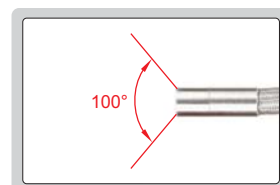

VIDEOSCÓPIO COM VISÃO 360°

CABO REVESTIDO DE MALHA DE AÇO COM RESISTÊNCIA À QUEBRA E DESGASTE

O CABO PODE SER DOBRADO E POSICIONADO EM QUALQUER DIREÇÃO

IP65 WATERPROOF

posicionamento em qualquer direção

giro de 360° no sentido horário e anti-horário

curvado dentro de $\pm 120^\circ$

cabo revestido com malha de aço com comprimento de: 1.5 ou 3m

lente com iluminação de LEDs com intensidade ajustável

lente com iluminação de LEDs com intensidade ajustável

distância focal ajustável

ângulo de visão de: 100°

Unidade		ISV-2000D	ISV-2001D	ISV-3000D	ISV-3001D
Lente	diâmetro(D)	6.5mm		4.5mm	
	distância focal(F)	15mm ~ ∞		8 ~ 80mm	
	iluminação	8 LEDs		6 LEDs	
	pixels	0,35M			
	proteção	IP65			
	ajuste do cabo	manual com ajuste através de joystick			
Cabo	comprimento	1.5m	3m	1,5m	3m
	tipo	revestido com malha de aço			
Unidade principal	função	fotos e vídeos			
	formato do arquivo	foto: JPG, vídeo AVI			
	imagem	alto brilho e alta qualidade (zoom: 1X, 2X, 3X, 4X e 5X)			
	memória	cartão SD com 8G			
	saída	TV e USB			
	alimentação	bateria recarregável (p/ 2 horas de trabalho)			
Peso		650g	800g	600g	700g