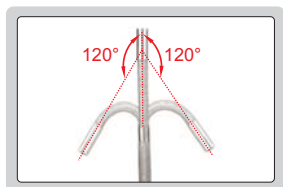

VIDEOSCÓPIO COM VISÃO 360°

CABO REVESTIDO DE MALHA DE AÇO COM RESISTÊNCIA À QUEBRA E DESGASTE

O CABO PODE SER DOBRADO E POSICIONADO EM QUALQUER DIREÇÃO

IP65 WATERPROOF

posicionamento em qualquer direção

giro de 360° no sentido horário e anti-horário

curvado dentro de $\pm 120^\circ$

cabo revestido com malha de aço com comprimento de: 1.5 ou 3m

lente com iluminação de LEDs com intensidade ajustável

lente com iluminação de LEDs com intensidade ajustável

distância focal ajustável

ângulo de visão de: 100°

Unidade		ISV-2000D	ISV-2001D	ISV-3000D	ISV-3001D
Lente	diâmetro(D)	6.5mm		4.5mm	
	distância focal(F)	15mm ~ ∞		8 ~ 80mm	
	iluminação	8 LEDs		6 LEDs	
	pixels	0,35M			
	proteção	IP65			
	ajuste do cabo	manual com ajuste através de joystick			
Cabo	comprimento	1.5m	3m	1,5m	3m
	tipo	revestido com malha de aço			
Unidade principal	função	fotos e vídeos			
	formato do arquivo	foto: JPG, vídeo AVI			
	imagem	alto brilho e alta qualidade (zoom: 1X, 2X, 3X, 4X e 5X)			
	memória	cartão SD com 8G			
	saída	TV e USB			
	alimentação	bateria recarregável (p/ 2 horas de trabalho)			
Peso		650g	800g	600g	700g