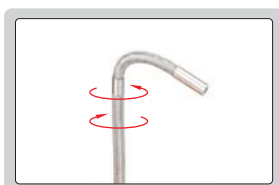

VIDEOSCÓPIO COM VISÃO 360°

CABO REVESTIDO DE MALHA DE AÇO COM RESISTÊNCIA À QUEBRA E DESGASTE

O CABO PODE SER DOBRADO E POSICIONADO EM QUALQUER DIREÇÃO

IP65 WATERPROOF

posicionamento em qualquer direção

giro de 360° no sentido horário e anti-horário

curvado dentro de $\pm 120^\circ$

cabo revestido com malha de aço com comprimento de: 1.5 ou 3m

lente com iluminação de LEDs com intensidade ajustável

lente com iluminação de LEDs com intensidade ajustável

distância focal ajustável

ângulo de visão de: 100°

Unidade		ISV-2000D	ISV-2001D	ISV-3000D	ISV-3001D
Lente	diâmetro(D)	6.5mm		4.5mm	
	distância focal(F)	15mm ~ ∞		8 ~ 80mm	
	iluminação	8 LEDs		6 LEDs	
	pixels	0,35M			
	proteção	IP65			
	ajuste do cabo	manual com ajuste através de joystick			
Cabo	comprimento	1.5m	3m	1,5m	3m
	tipo	revestido com malha de aço			
Unidade principal	função	fotos e vídeos			
	formato do arquivo	foto: JPG, vídeo AVI			
	imagem	alto brilho e alta qualidade (zoom: 1X, 2X, 3X, 4X e 5X)			
	memória	cartão SD com 8G			
	saída	TV e USB			
	alimentação	bateria recarregável (p/ 2 horas de trabalho)			
Peso		650g	800g	600g	700g