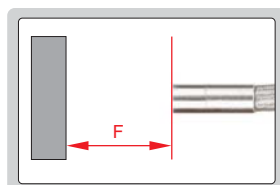

VIDEOSCÓPIO COM VISÃO 360°

CABO REVESTIDO DE MALHA DE AÇO COM RESISTÊNCIA À QUEBRA E DESGASTE

O CABO PODE SER DOBRADO E POSICIONADO EM QUALQUER DIREÇÃO

IP65 WATERPROOF

posicionamento em qualquer direção

giro de 360° no sentido horário e anti-horário

curvado dentro de $\pm 120^\circ$

cabo revestido com malha de aço com comprimento de: 1.5 ou 3m

lente com iluminação de LEDs com intensidade ajustável

lente com iluminação de LEDs com intensidade ajustável

distância focal ajustável

ângulo de visão de: 100°

Unidade		ISV-2000D	ISV-2001D	ISV-3000D	ISV-3001D
Lente	diâmetro(D)	6.5mm		4.5mm	
	distância focal(F)	15mm ~ ∞		8 ~ 80mm	
	iluminação	8 LEDs		6 LEDs	
	pixels	0,35M			
	proteção	IP65			
	ajuste do cabo	manual com ajuste através de joystick			
Cabo	comprimento	1.5m	3m	1,5m	3m
	tipo	revestido com malha de aço			
Unidade principal	função	fotos e vídeos			
	formato do arquivo	foto: JPG, vídeo AVI			
	imagem	alto brilho e alta qualidade (zoom: 1X, 2X, 3X, 4X e 5X)			
	memória	cartão SD com 8G			
	saída	TV e USB			
	alimentação	bateria recarregável (p/ 2 horas de trabalho)			
Peso		650g	800g	600g	700g