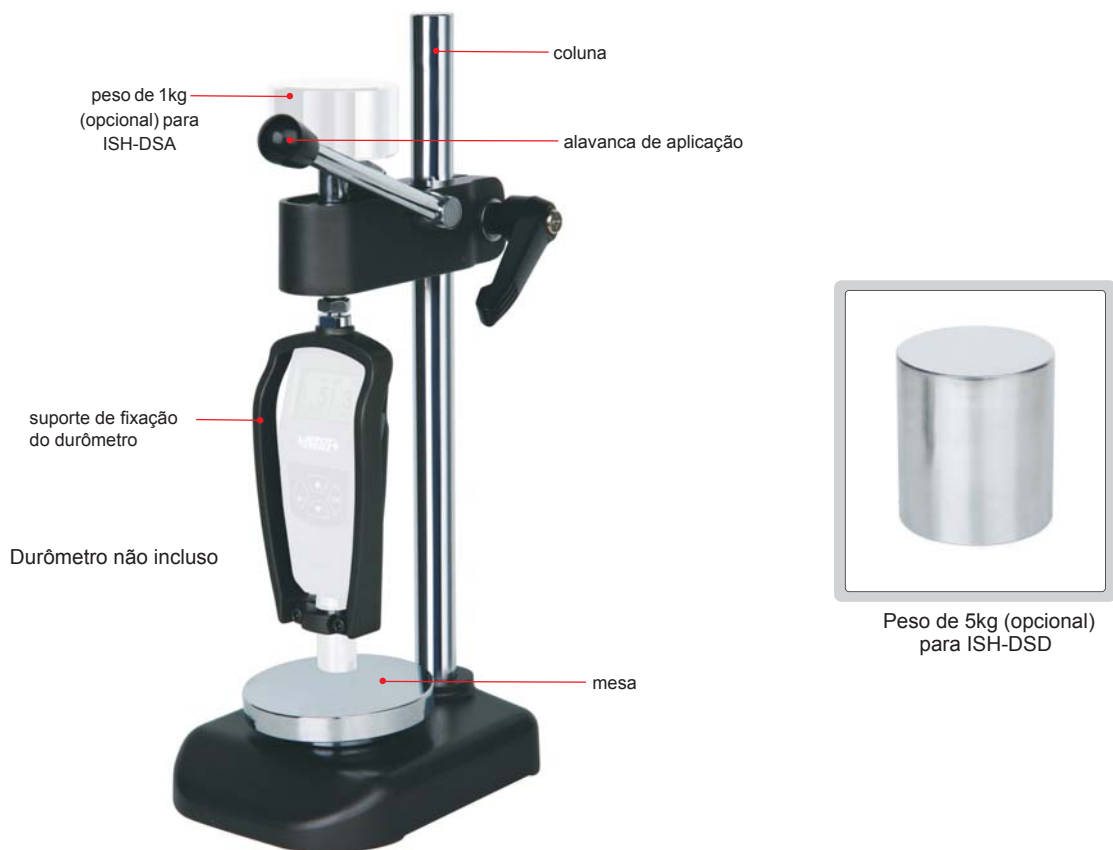

# SUPORE PARA DURÔMETRO PORTÁTIL SHORE DIGITAL

## CÓDIGO ISH-DS-STAND

- Para melhorar a repetitividade, diminuir o erro humano e variações das medições ocasionadas pelo uso manual dos durômetros
- O peso de 1kg é usado no modelo ISH-DSA e o de 5kg no modelo ISH-DSD

### ESPECIFICAÇÕES

Diâmetro da mesa de apoio	Ø88mm
Altura máxima da peça	75mm
Dimensões	125x163x350mm
Peso	4kg

### FORNECIMENTO BÁSICO

Base com coluna	1pç
Suporte do durômetro	1pç